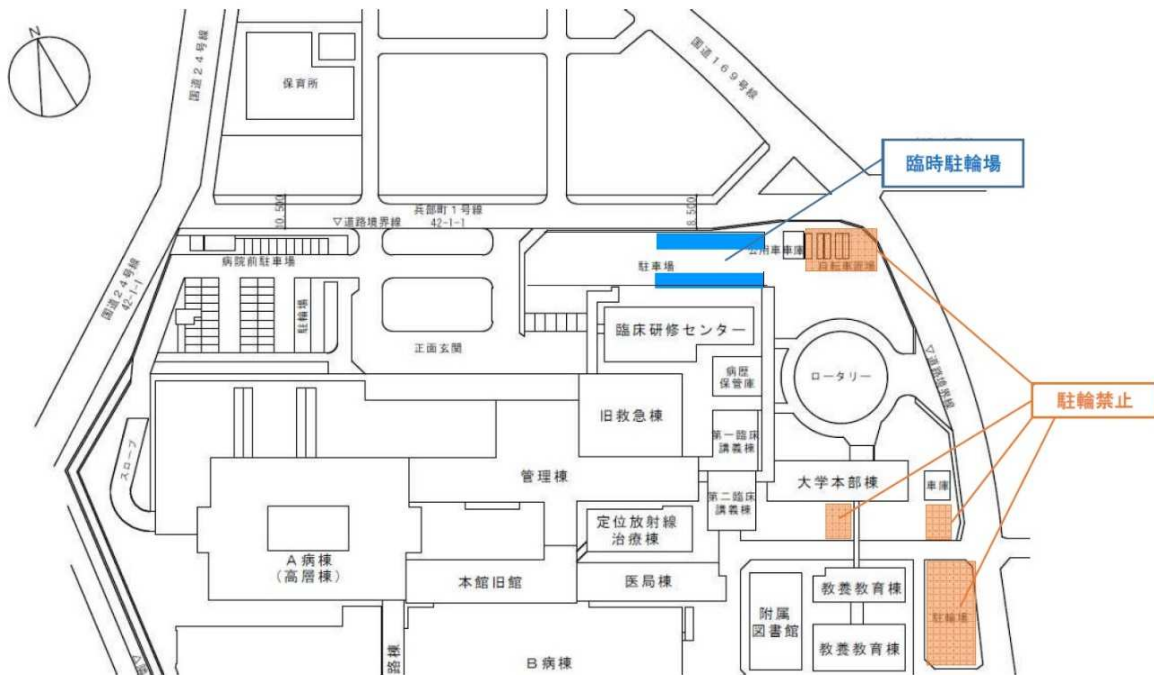

## 学祭期間中の駐輪について

大学ロータリー北側、教養教育棟東側、大学本部棟南側の駐輪場は使用できません。代わりに、大学ロータリー西側の業者用駐車場の一部を駐輪場として開放しますので、そちらに駐輪してください。

駐輪禁止区域に止められた自転車については、臨時駐輪場に移動します。なお、撤去された自転車の責任は負いかねます。

【学祭期間】 10月12日(木)～15日(日)

※スキルラボ棟北側、夜間救急玄関向かい、総合研究棟東側の駐輪場は使用可能

問い合わせ先：

教育支援課 入試・学生支援係 高島（内線 2214）